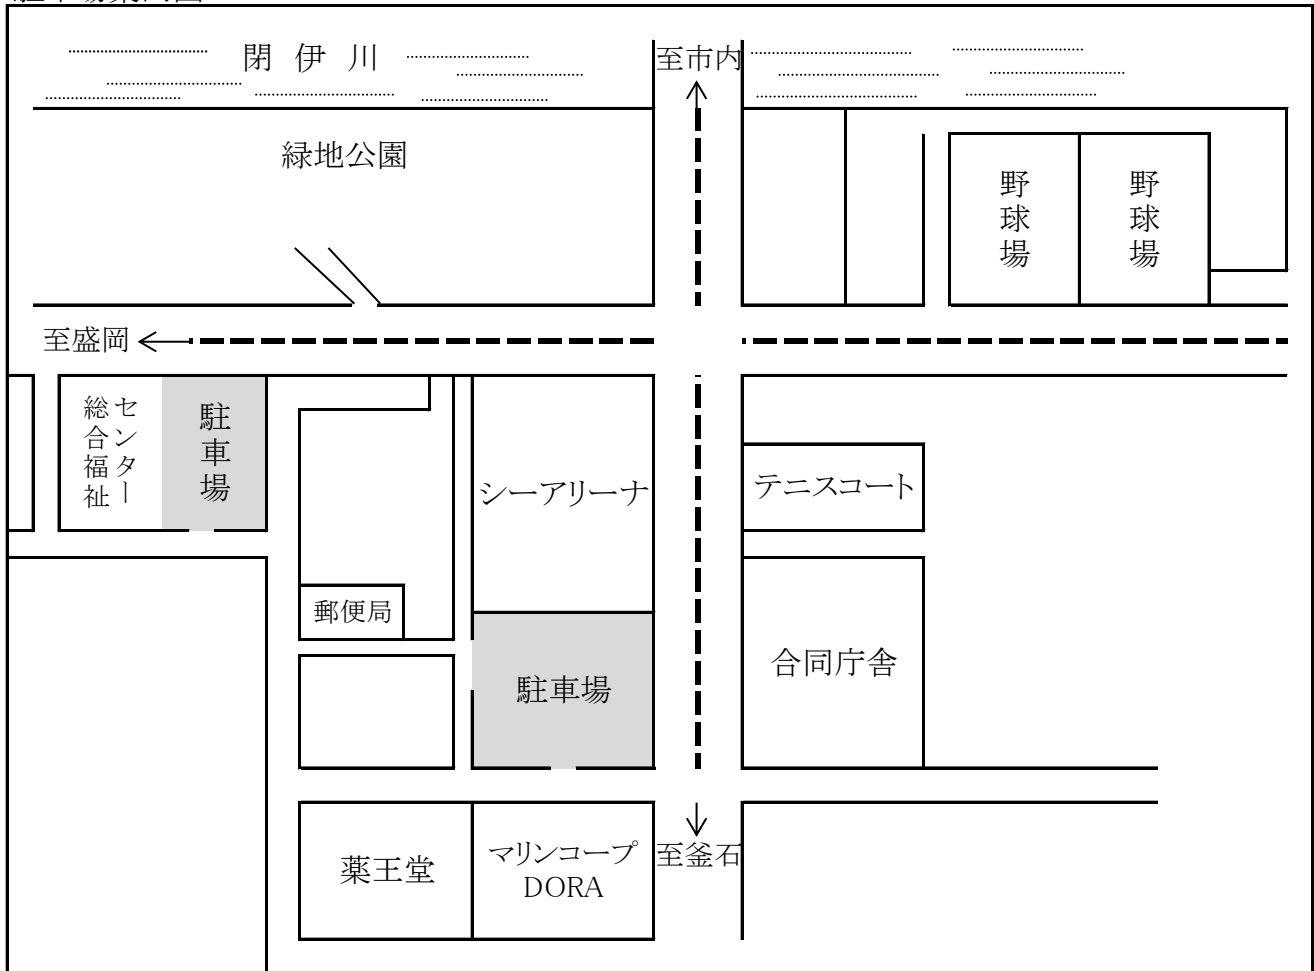

# 試合当日の注意事項

## ◎会場使用について

- ・ゴミは各団体で持ち帰る様お願いします。
- ・当日は、メインアリーナのみの借用となっております。  
他施設および立ち入り禁止区域への出入りはおやめ下さる様お願いします。
- ・指定場所以外での喫煙はしないでください。体育館フロアでの飲食はできません。
- ・メインアリーナのカーテンは自動となっており、手で動かすと故障の原因となりますので触れないようお願いします。
- ・貴重品の保管については十分注意してください。またお帰りに際には忘れ物のないよう確認をお願いします。

## ◎駐車場について

- ・体育館駐車場が満車の場合は、下記の臨時駐車場を利用し路上駐車および近隣店舗への無断駐車は絶対にしない様お願いします。（係員の指示に従ってください。）

駐車場案内図

### ※ 臨時駐車場

宮古市総合福祉センター